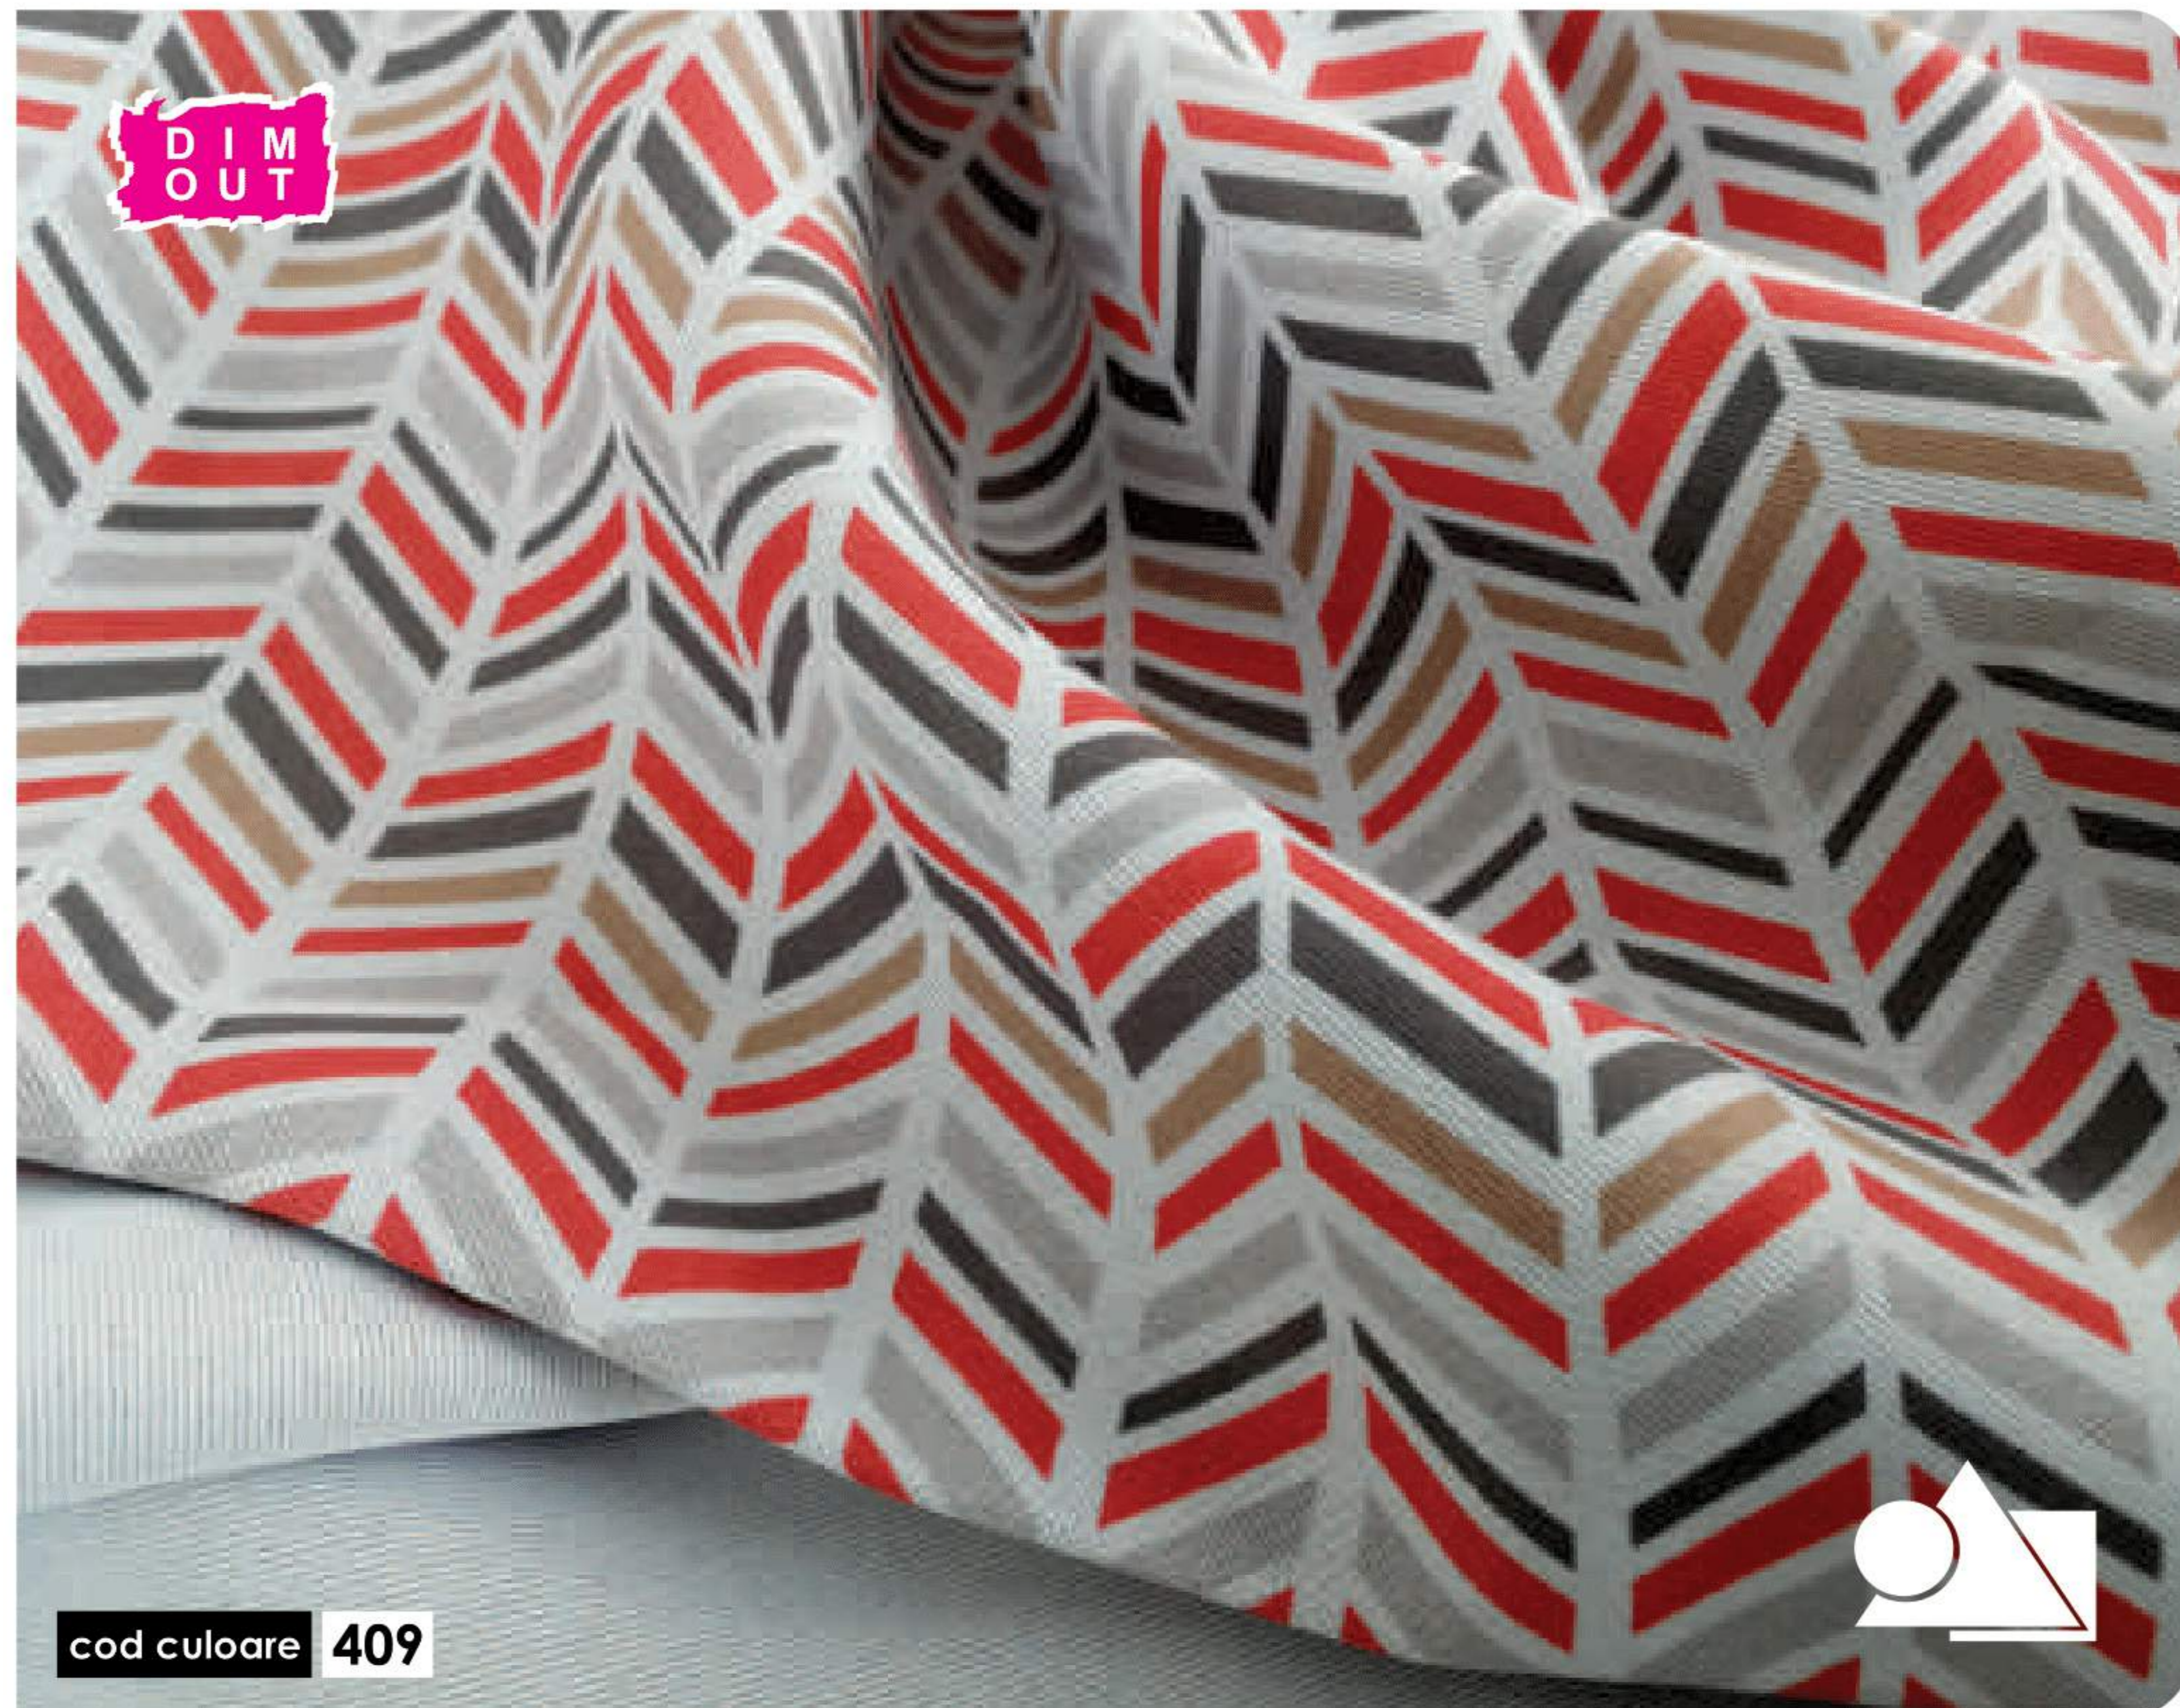

cod culoare **409**

Made in UE.