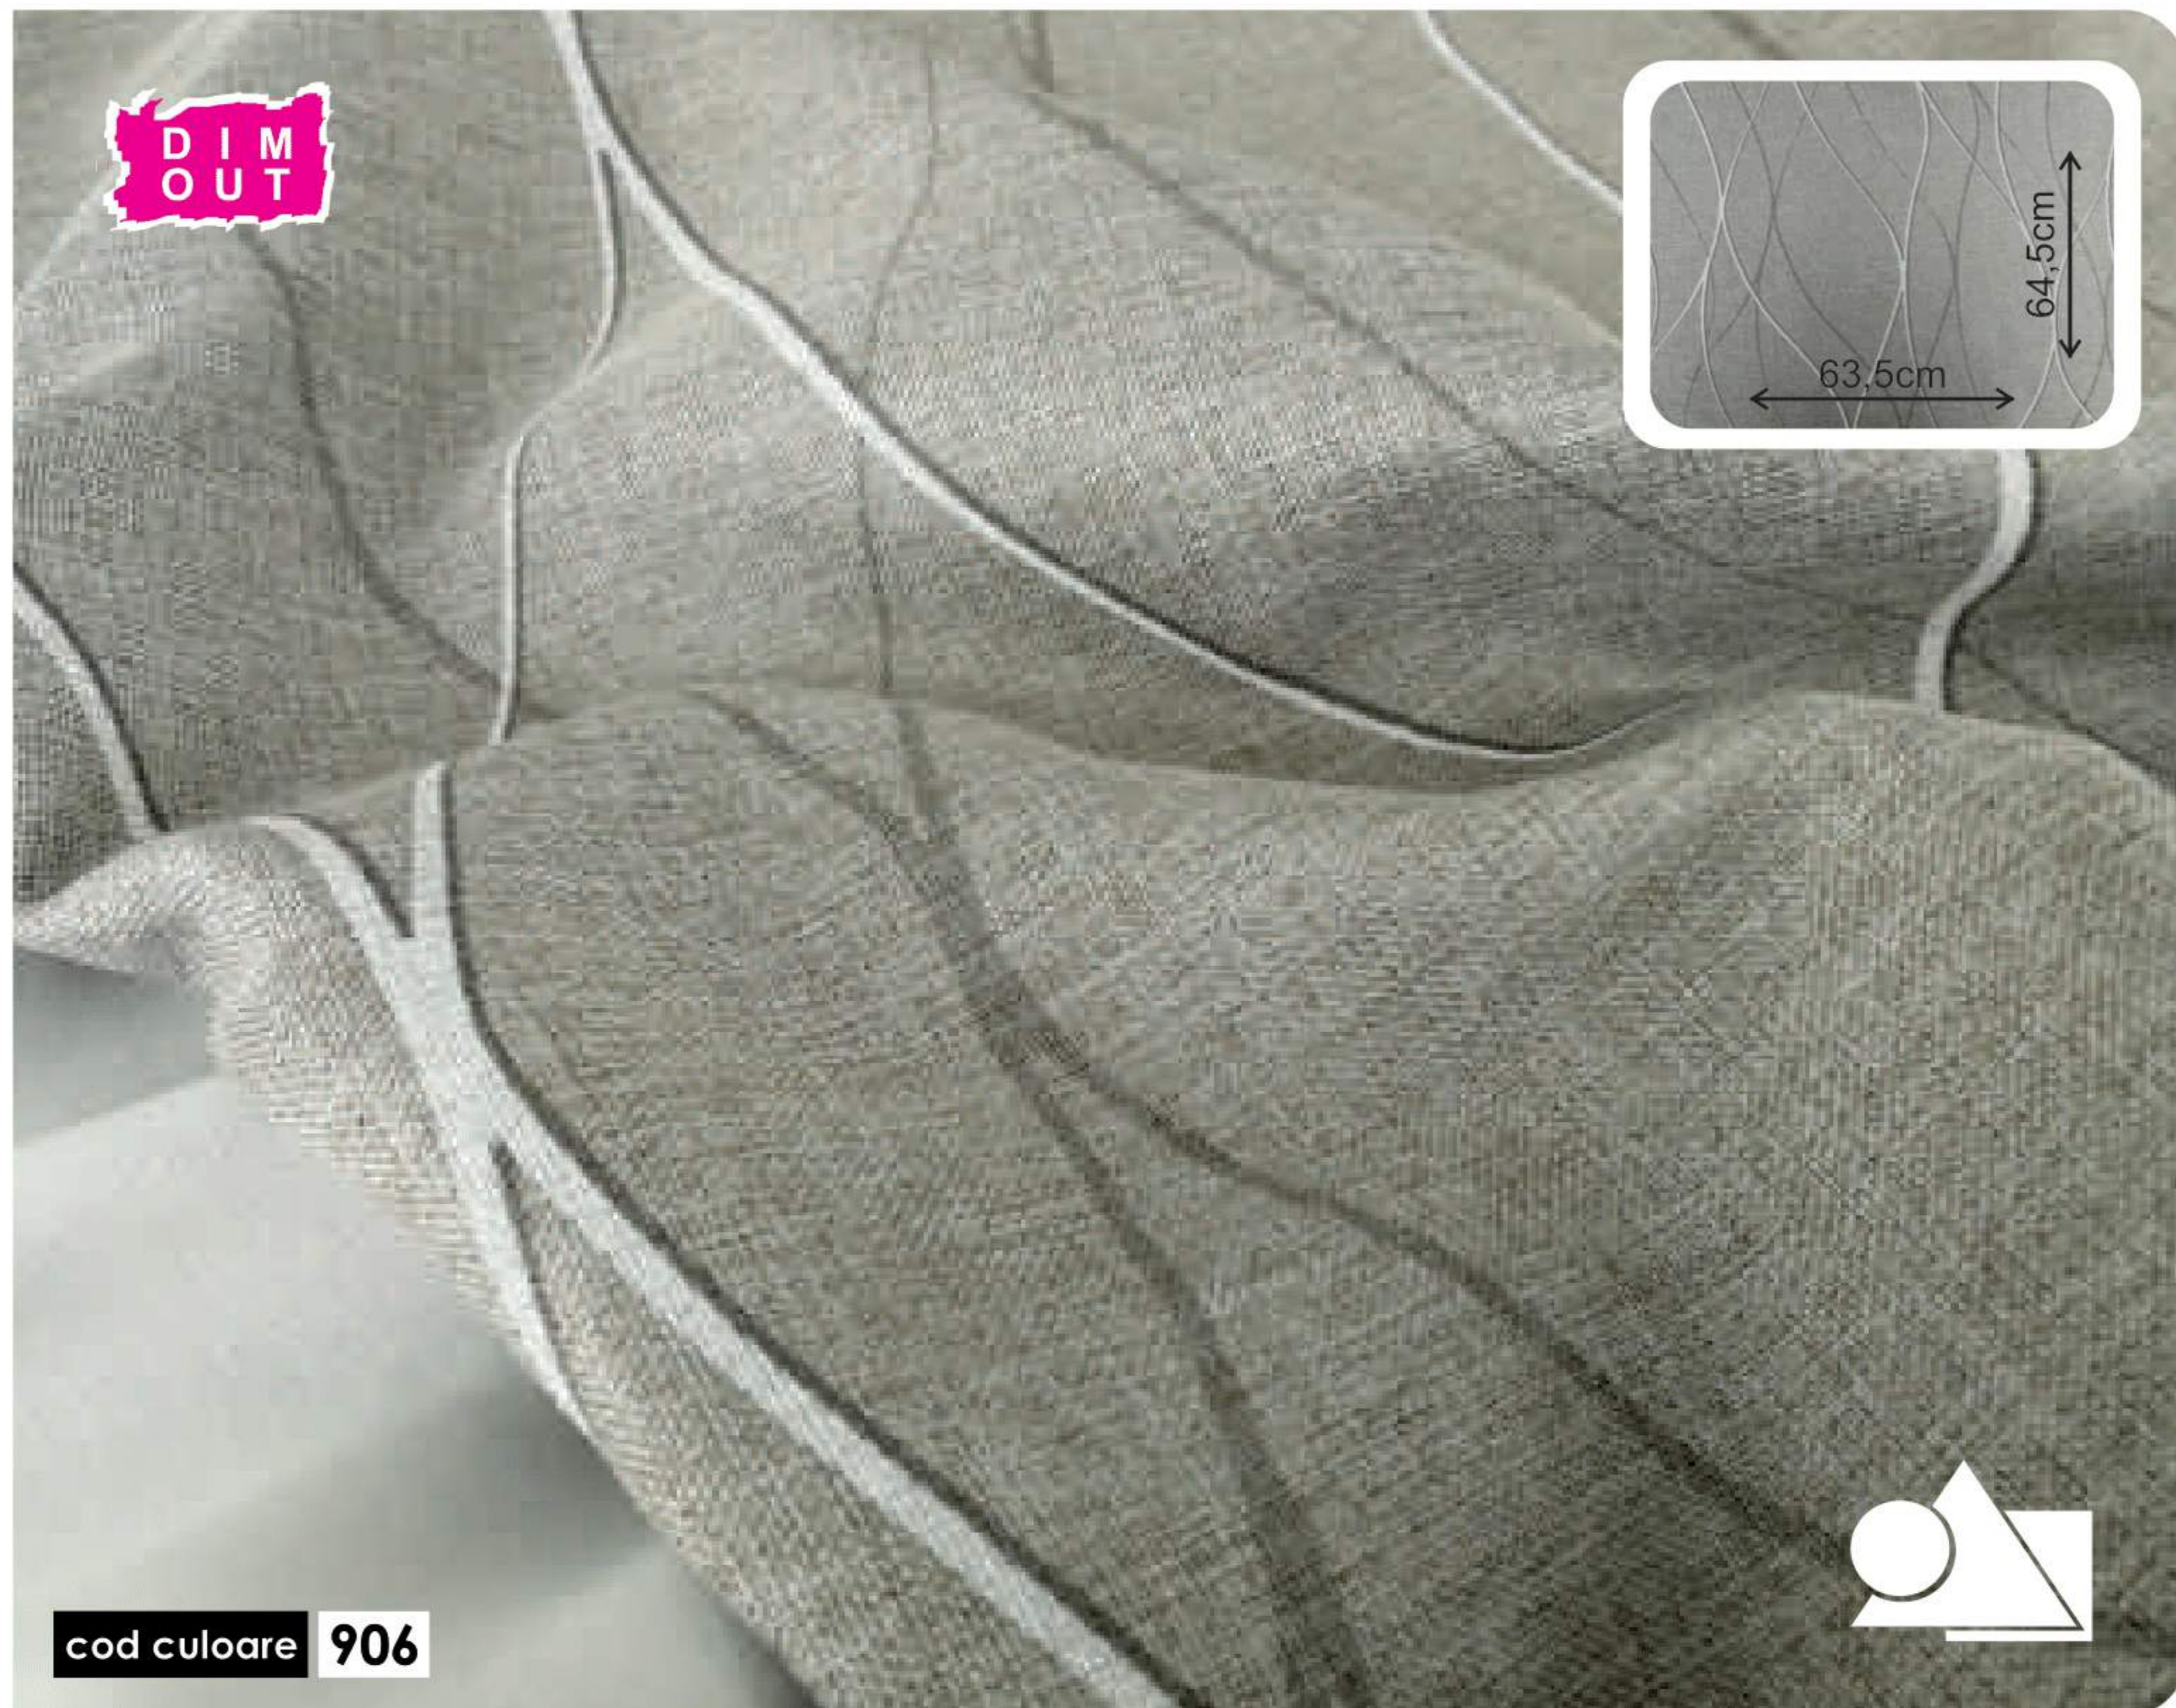

Date tehnice

Inaltime textil	280 cm
Compozitie	100% Poliester
Variatie dimensionala la umezeala	1 %
Intretinere	Spalare la 30 grade cu detergent slab
	Fara albire
	Permite curatare chimica
	Calcare la max 110 grade
	Nu se usuca in uscator

La diferite serii de productie este posibila aparitia unor diferente de nuante.