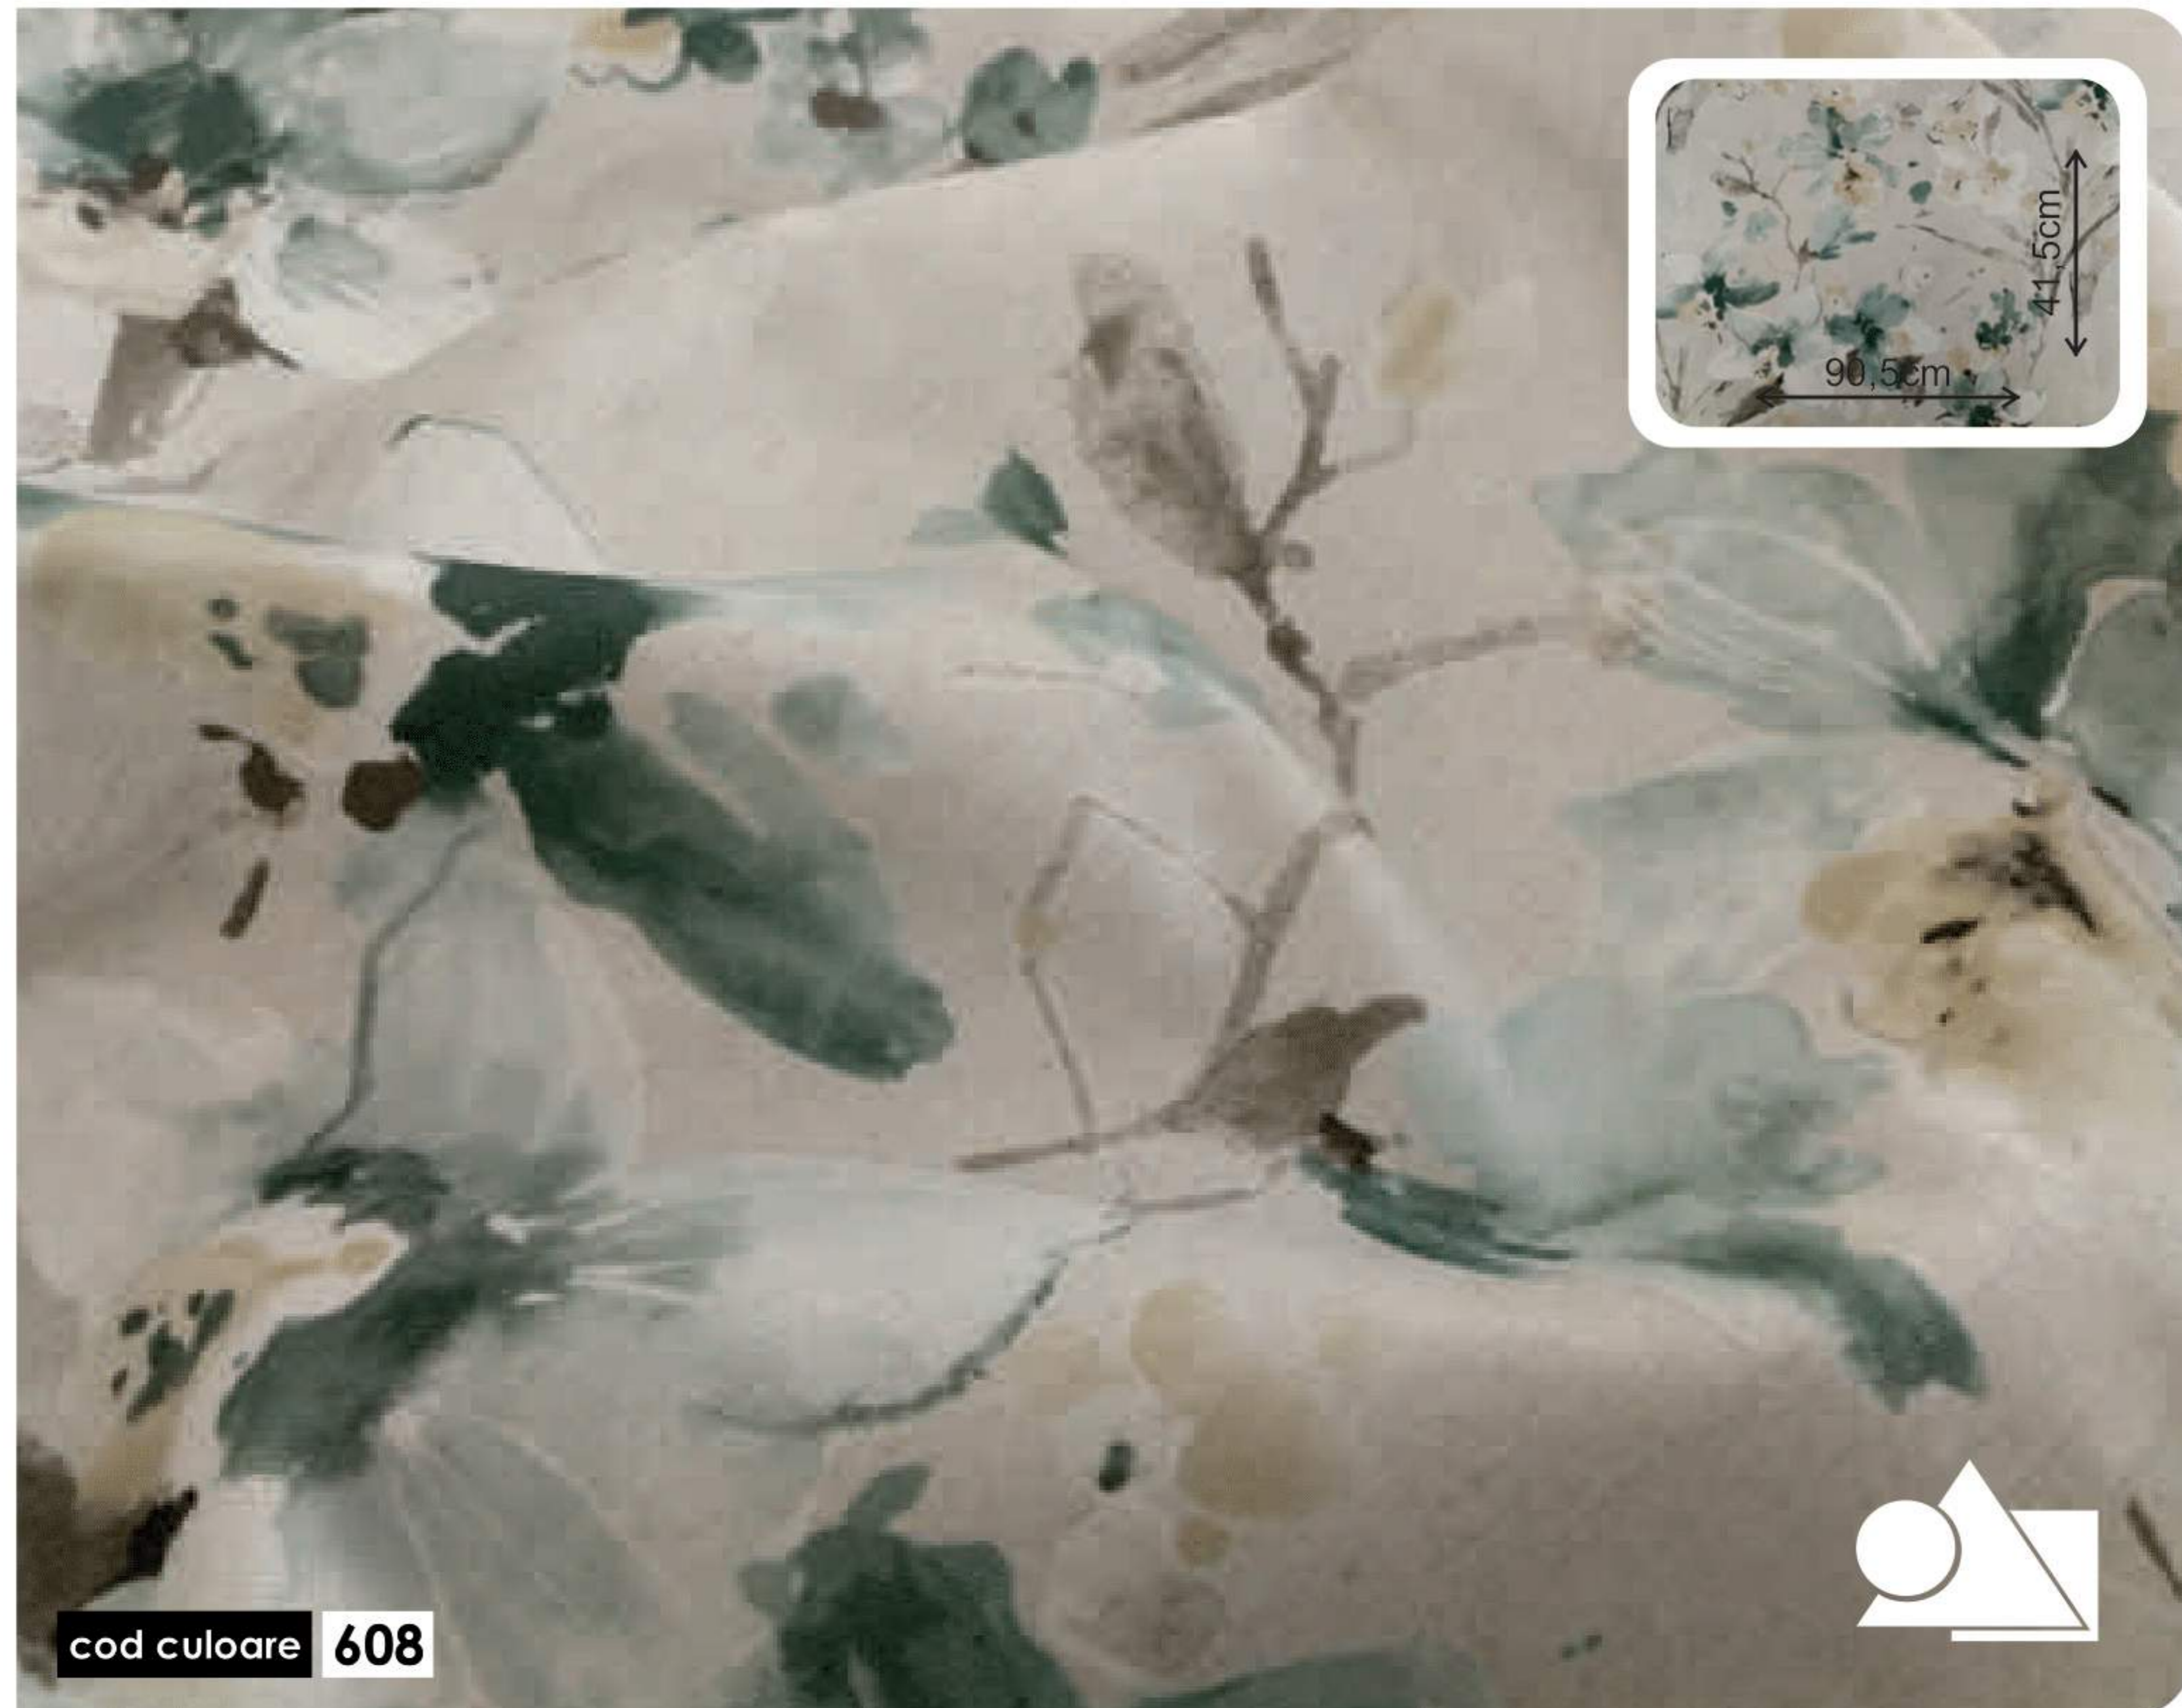

cod culoare **608**

Made in UE.