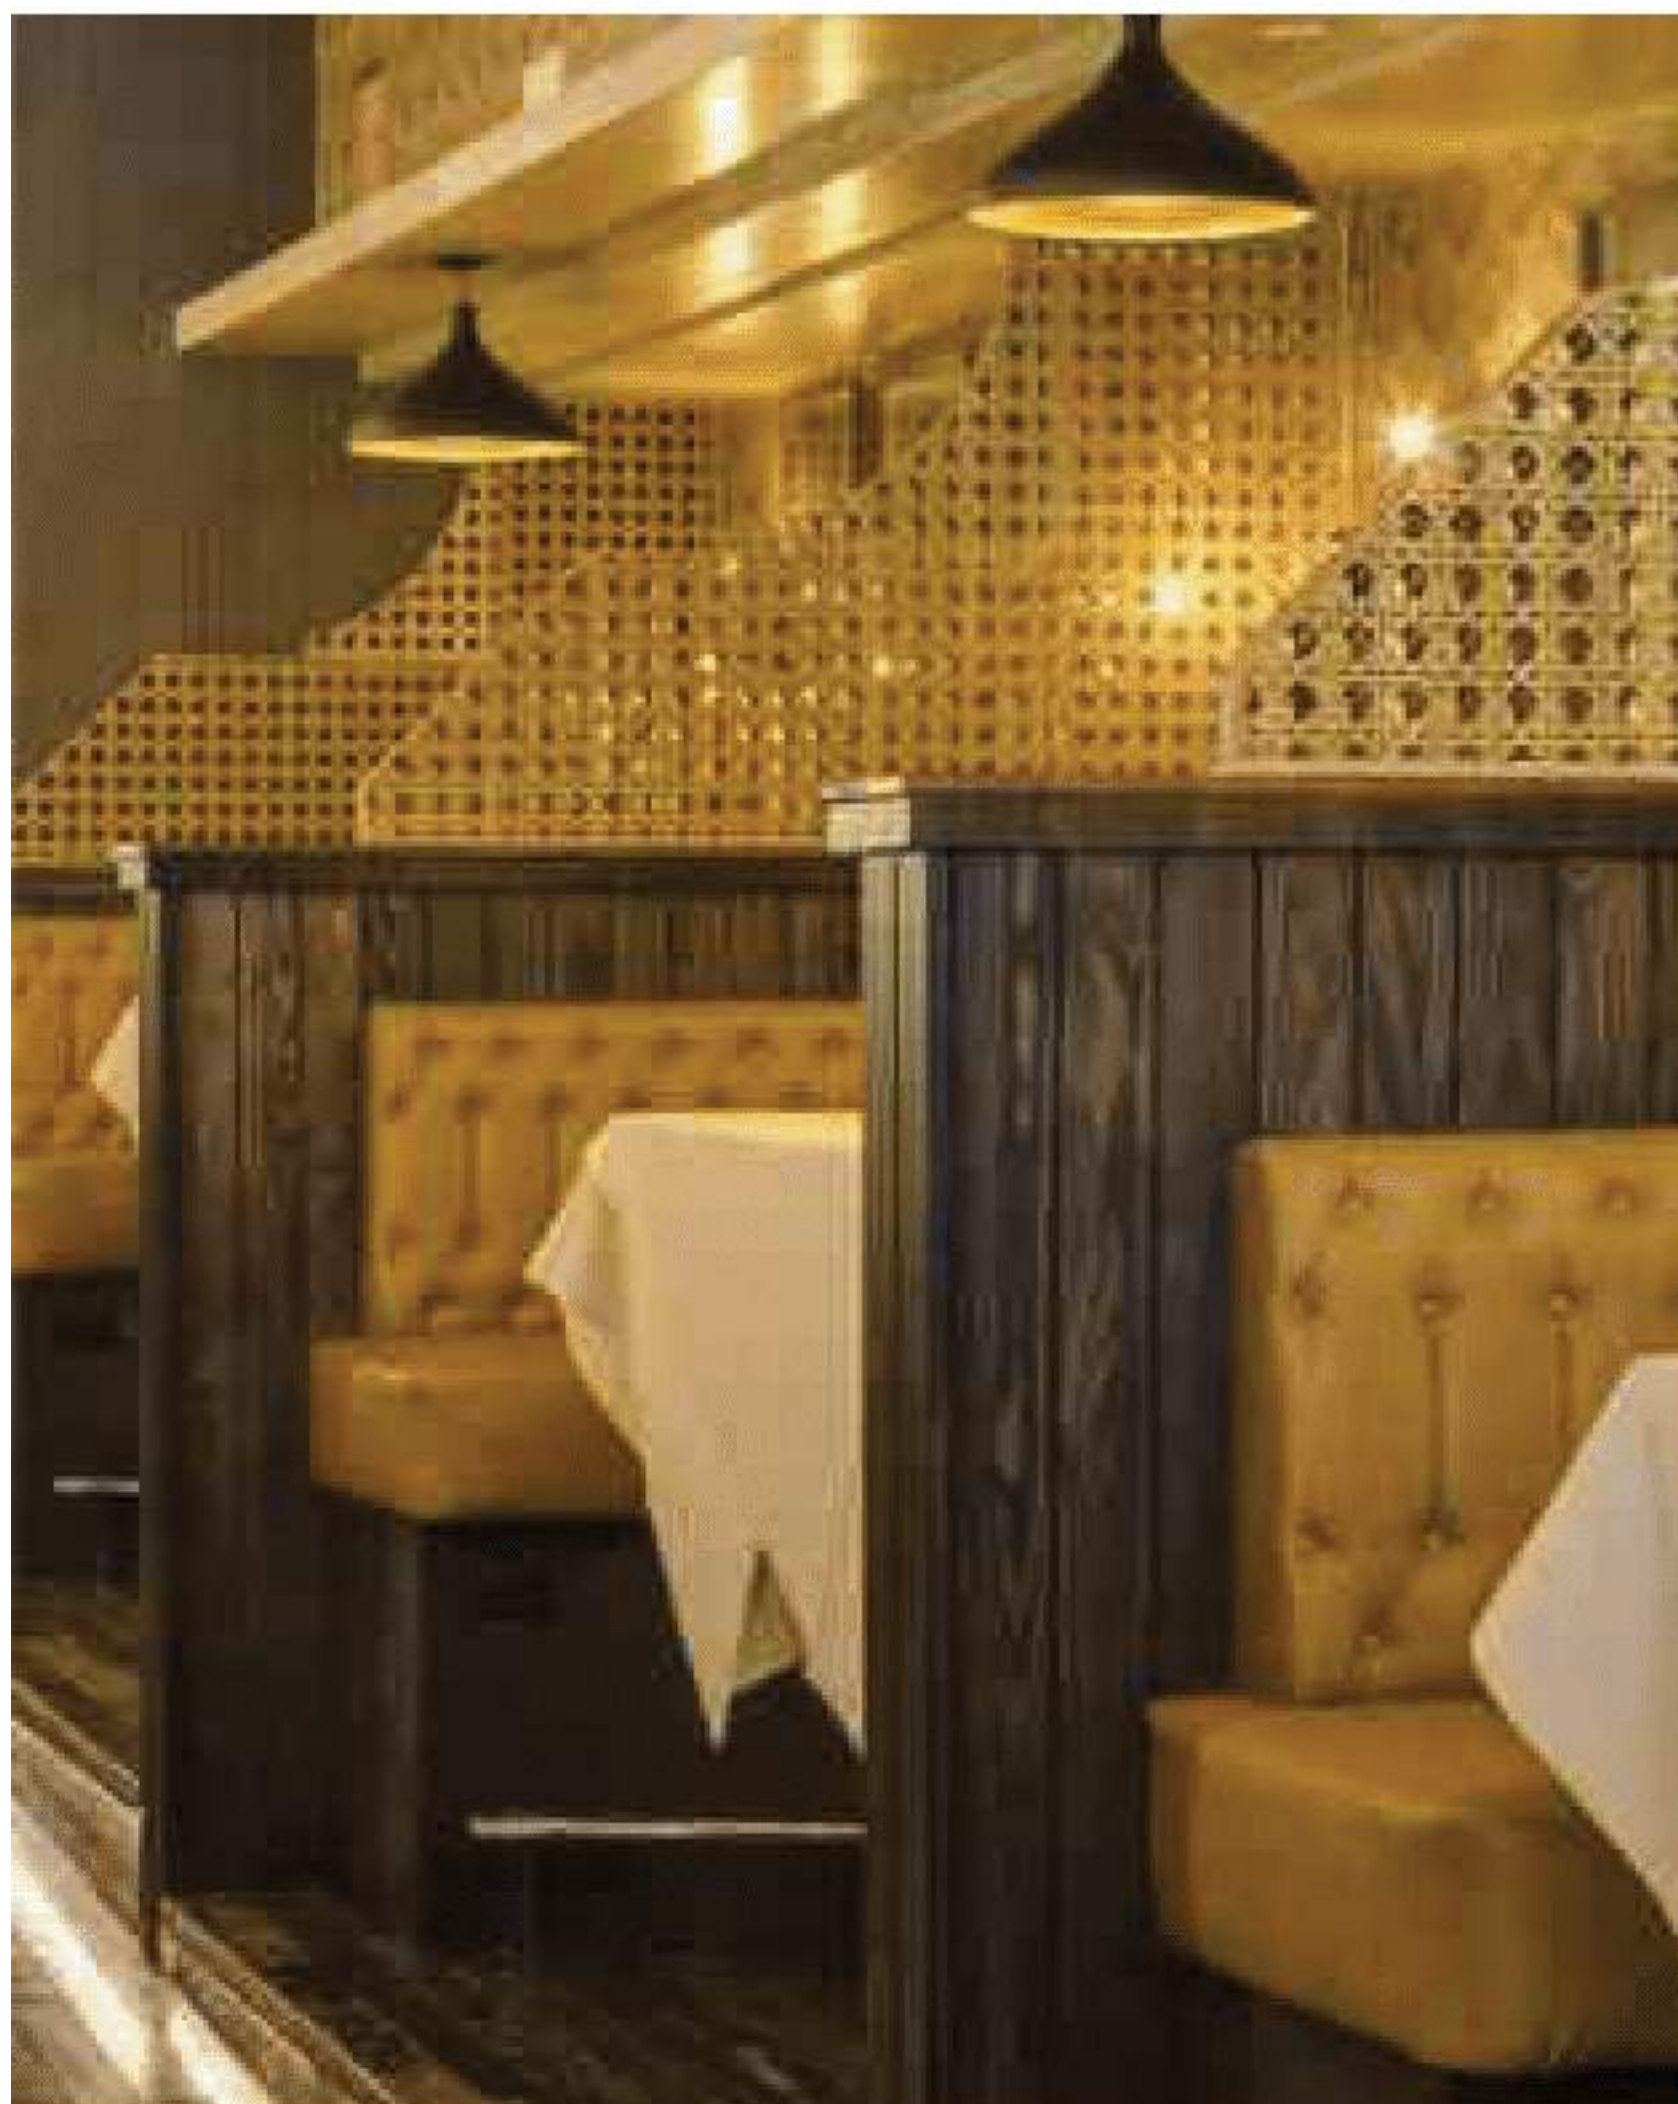

La diferite serii de productie este posibila aparitia unor diferente de nuante.

cod culoare **105**

Made in UE.

APOLLO

Date tehnice

Latime textil	280 cm
Compozitie	100% Poliester
Variatie dimensionala la umezeala	1 %
Intretinere	Spalare la 30 grade cu detergent slab
	Fara albire
	Permite curatare chimica
	Calcare la max 110 grade
	Nu se usuca in uscator