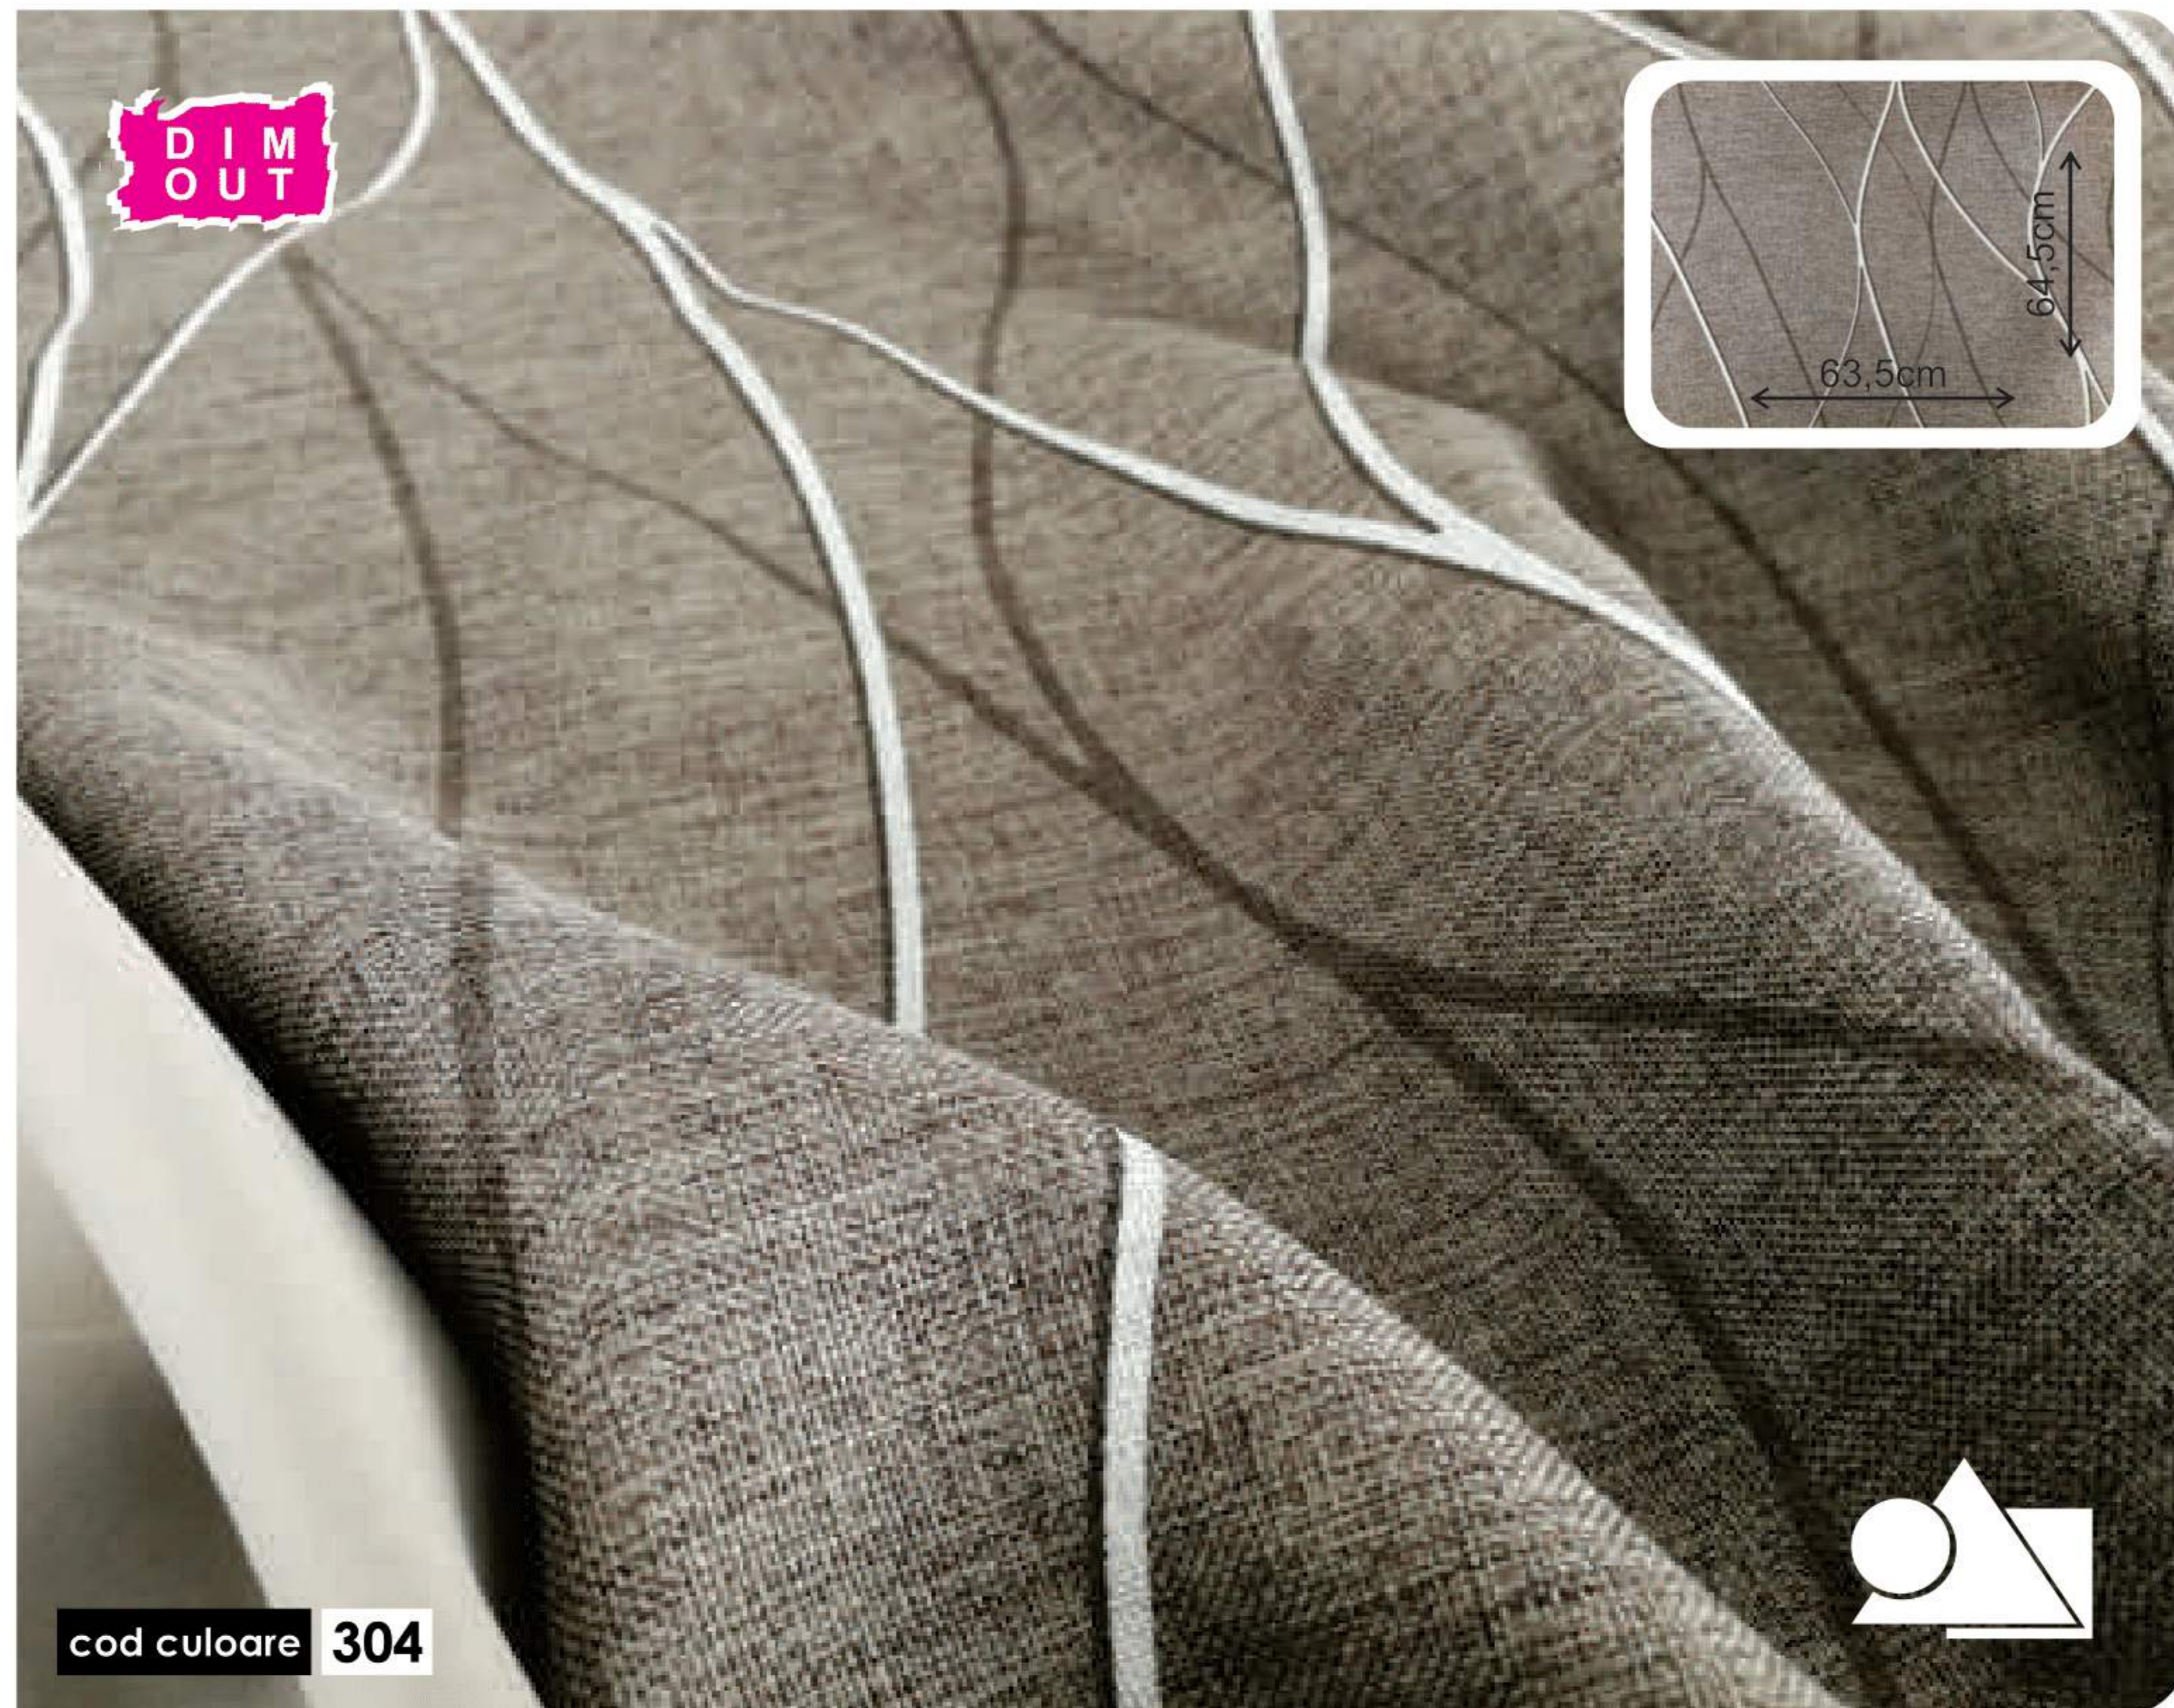

cod culoare **304**

Made in UE.