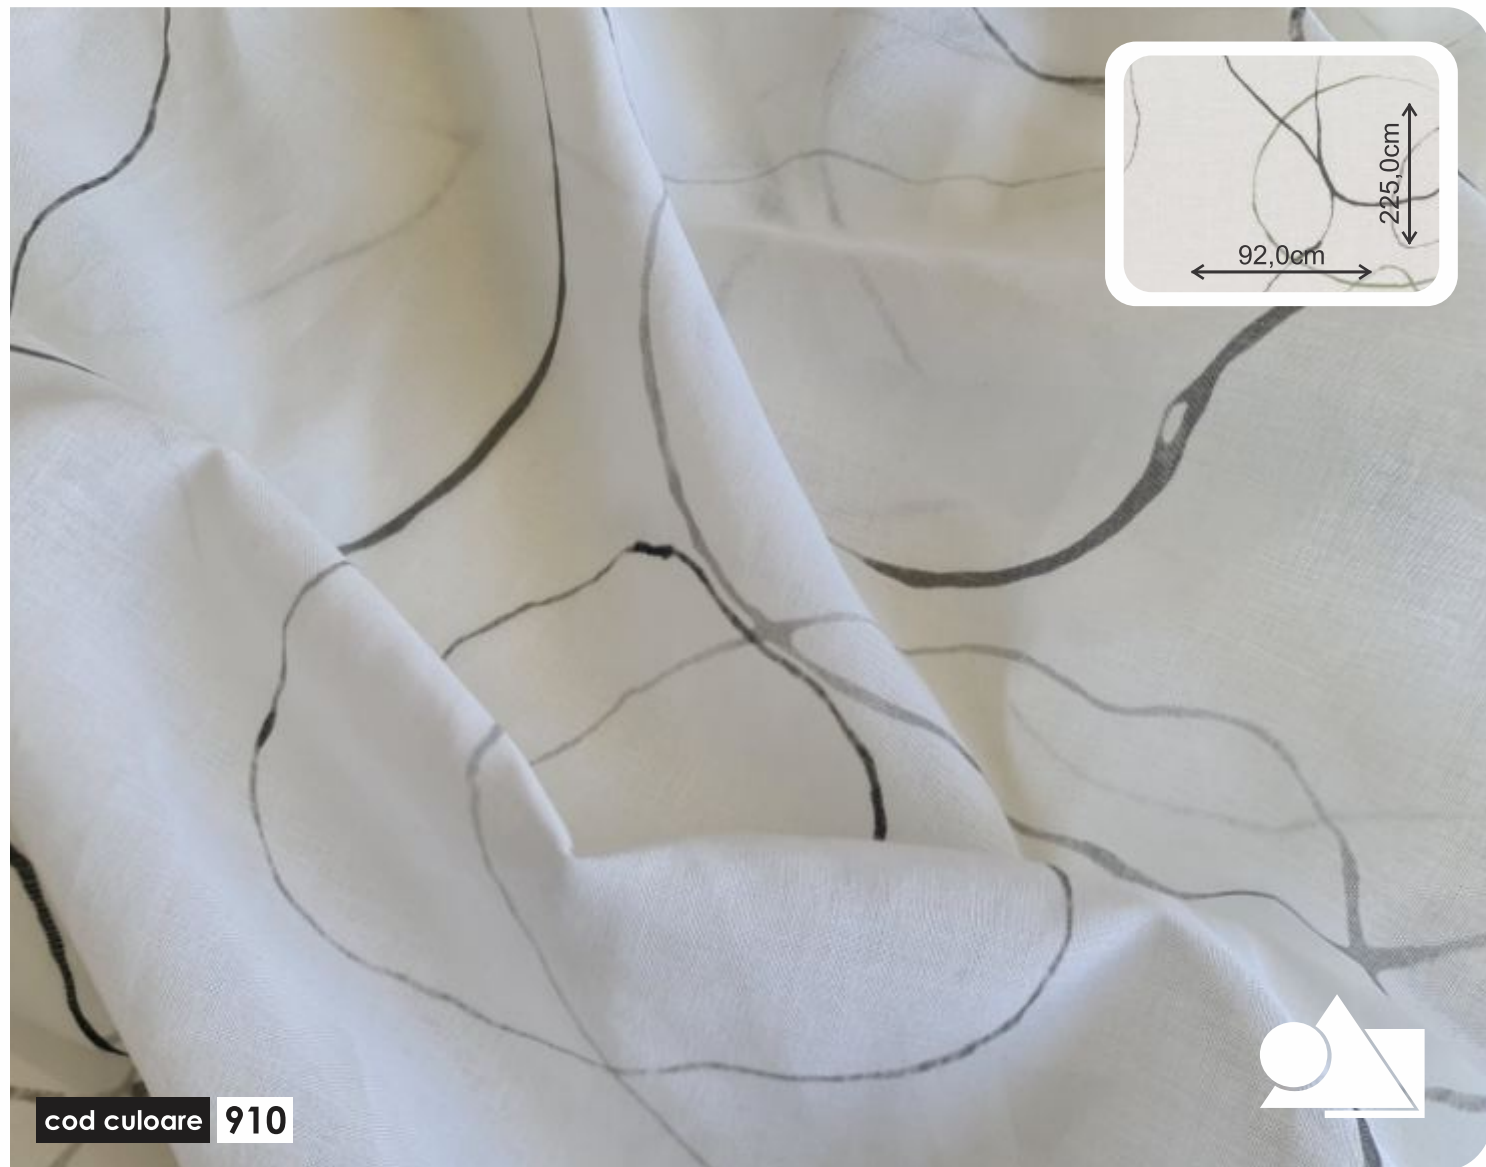

cod culoare 910

Made in UE.