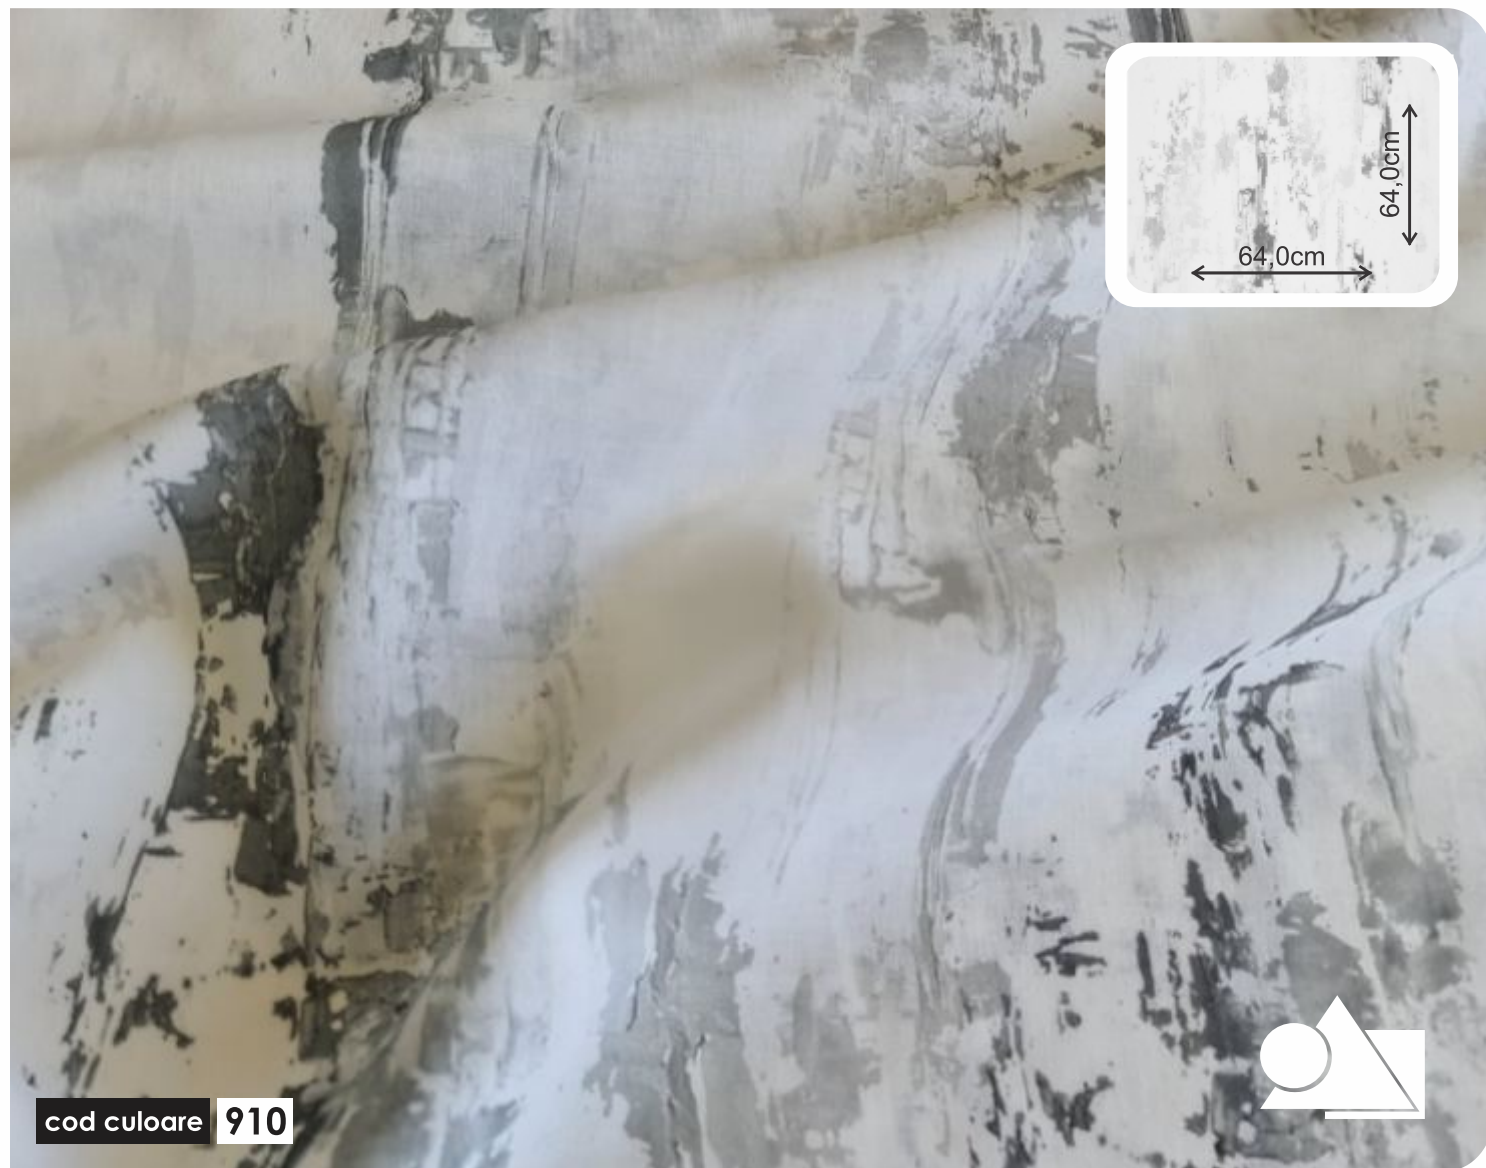

La diferite serii de productie este posibila aparitia unor diferente de nuante.

Made in UE.

SAO PAOLO

Date tehnice

Inaltime textil	300 cm
Compozitie	69% Poliester, 31% In
Variatie dimensionala la umezeala	1 %
Intretinere	 Spalare la 30 grade cu detergent slab
	 Fara albire
	 Fara curatare chimica
	 Calcare la max 110 grade
	 Nu se usuca in uscator