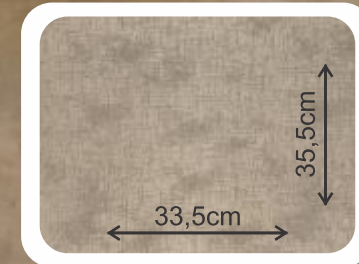

La diferite serii de productie este posibila aparitia unor diferente de nuante.

cod culoare **906**

Made in UE.

HADES

Date tehnice

Inaltime textil	290 cm
Compozitie	100% Poliester
Variatie dimensionala la umezeala	1 %
Intretinere	 Spalare la 30 grade cu detergent slab
	 Fara albire
	 Permite curatare chimica
	 Calcare la max 110 grade
	 Nu se usuca in uscator

La diferite serii de productie este posibila aparitia unor diferente de nuante.

cod culoare **311**

Made in UE.

HADES

Date tehnice

Inaltime textil	290 cm
Compozitie	100% Poliester
Variatie dimensionala la umezeala	1 %
Intretinere	 Spalare la 30 grade cu detergent slab
	 Fara albire
	 Permite curatare chimica
	 Calcare la max 110 grade
	 Nu se usuca in uscator