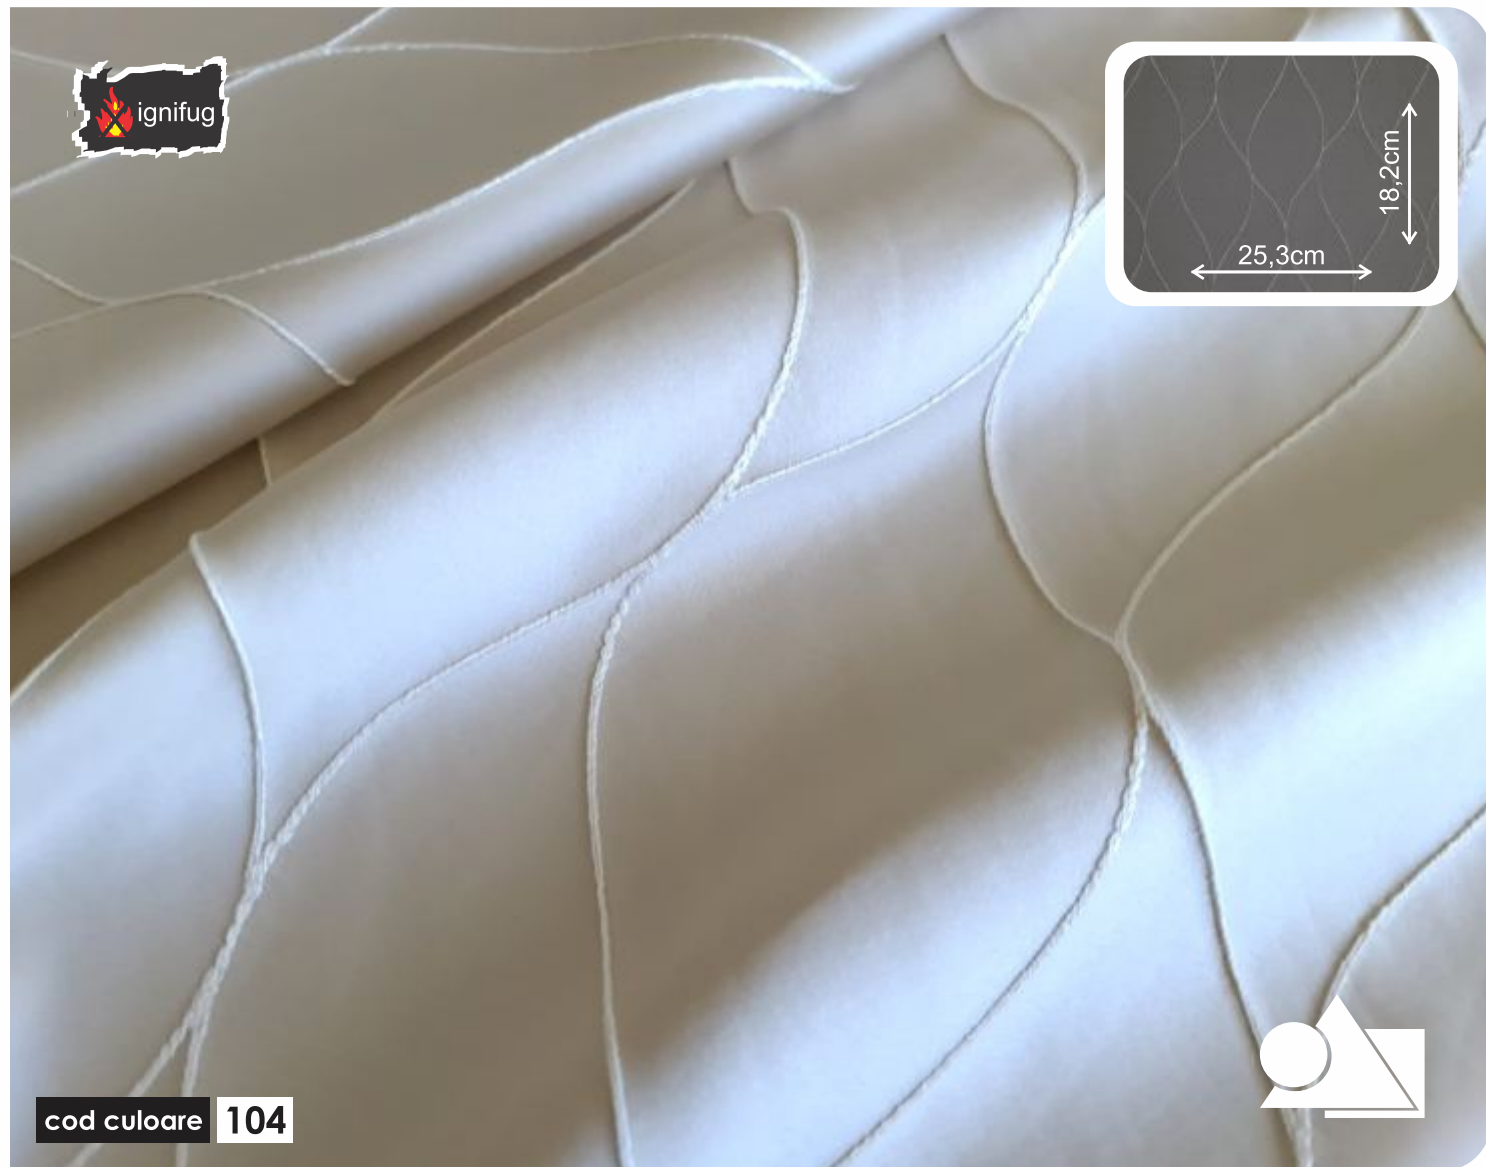

LAMLASH

Date tehnice

Latime textil	302cm
Compozitie	100% PES
Variatie dimensionala la umezeala	0,5 %
Intretinere	Spalare la 30 grade cu detergent slab
	Fara albire
	Permite curatare chimica
	Calcare la max 110 grade
	Nu se usuca in uscator

La diferite serii de productie este posibila aparitia unor diferente de nuante.

Made in UE.