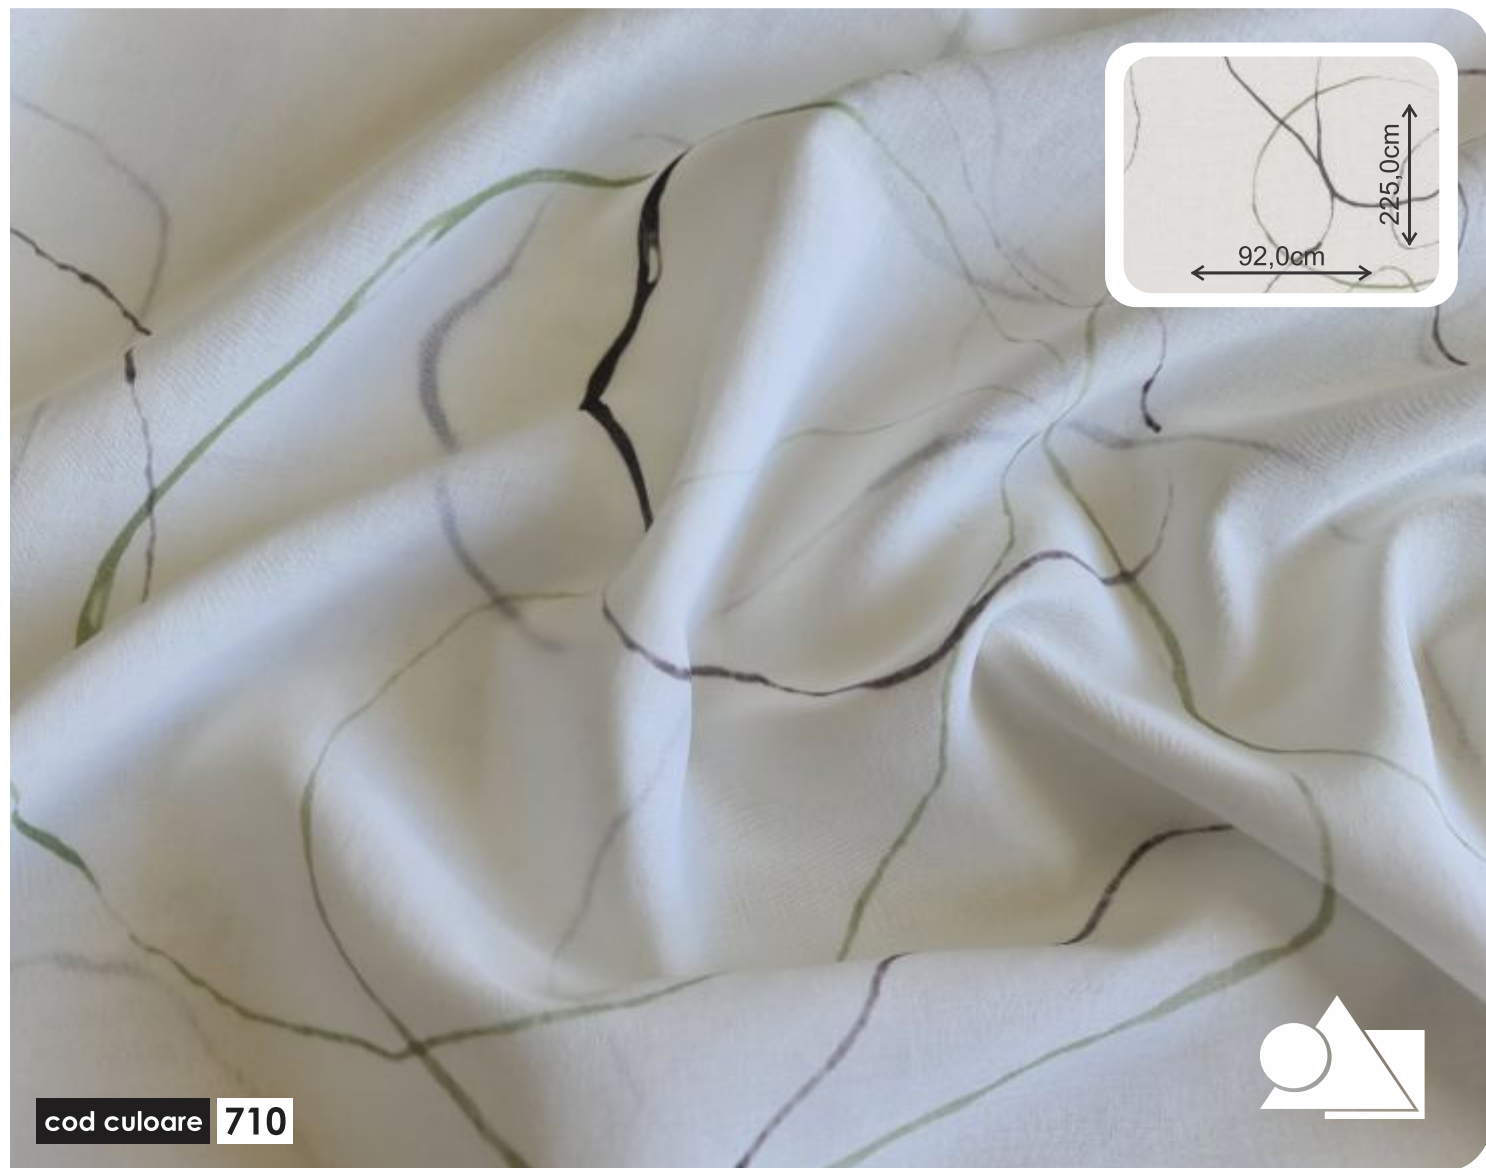

cod culoare **710**

Made in UE.