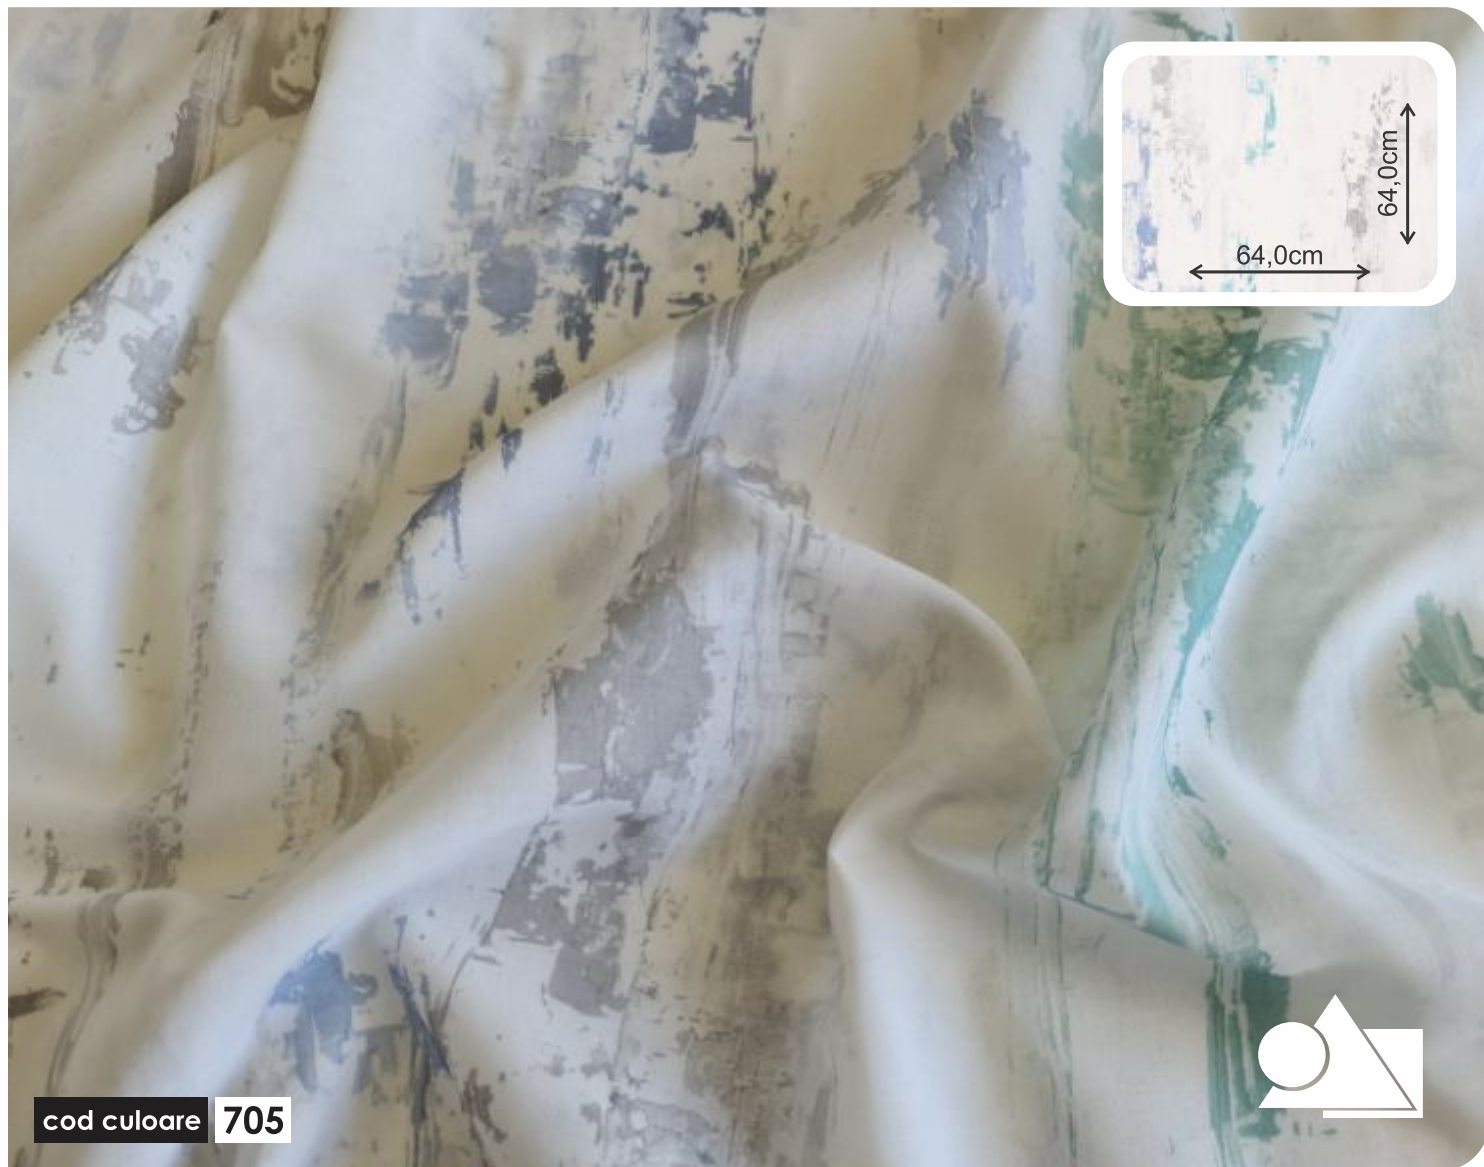

cod culoare **705**

Made in UE.