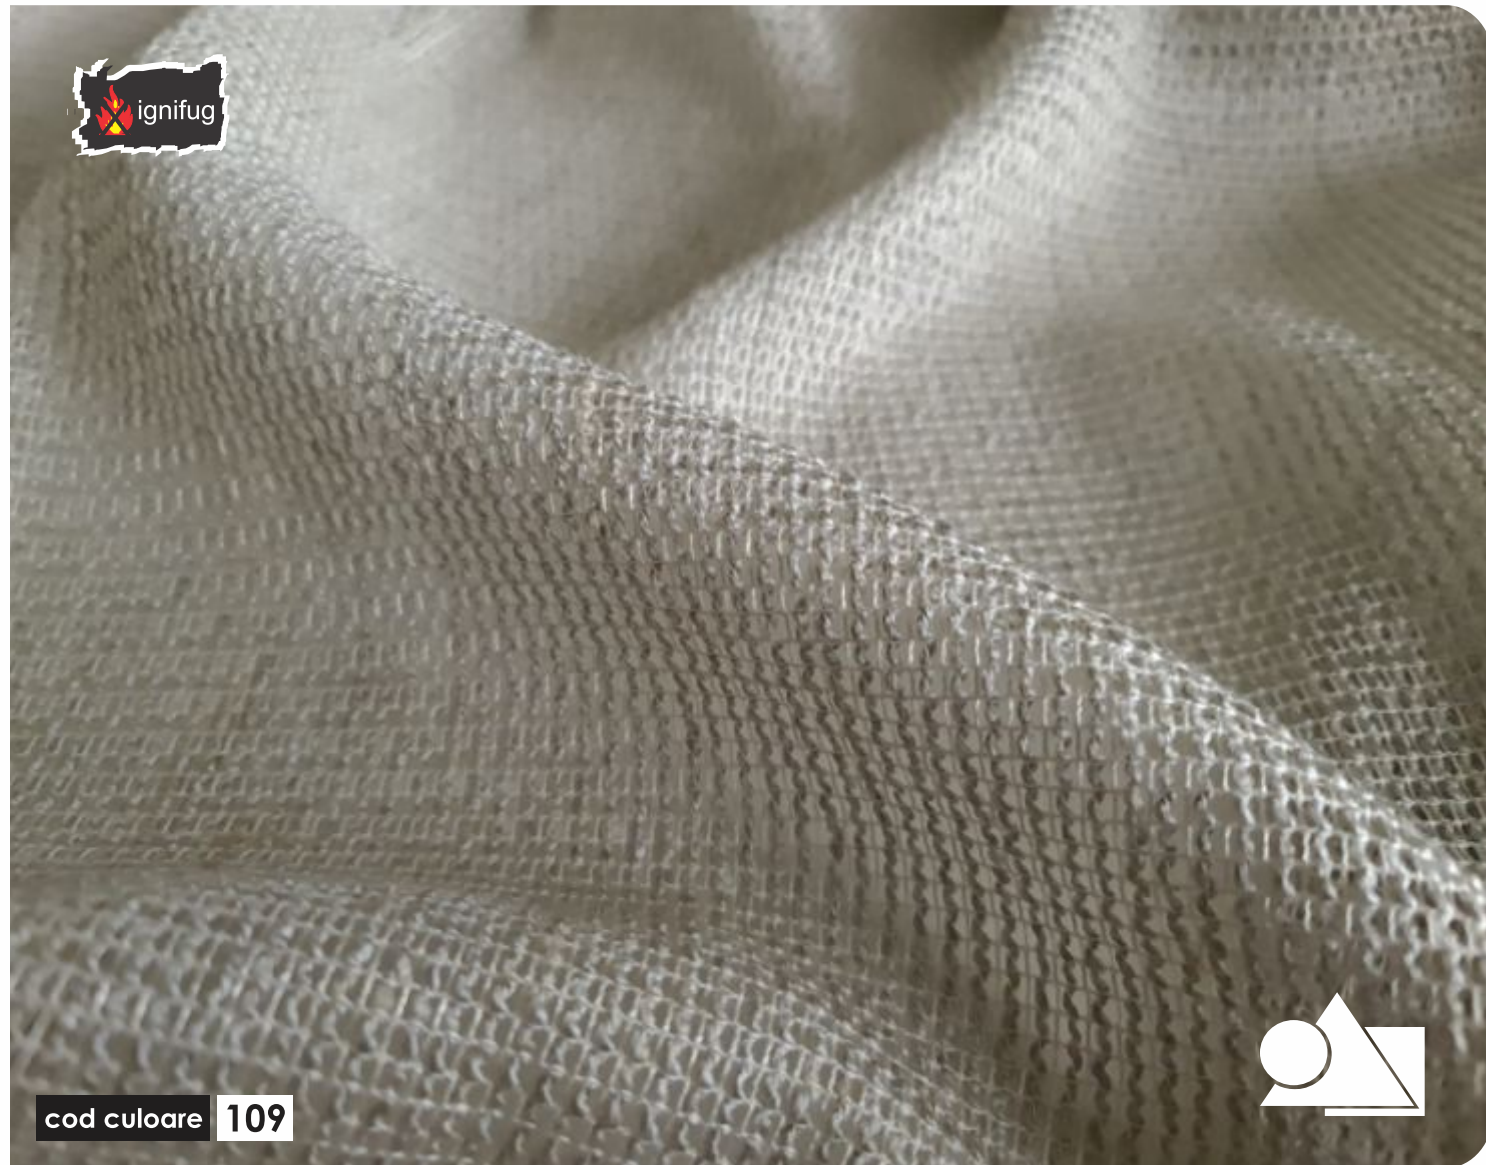

cod culoare **109**

Made in UE.