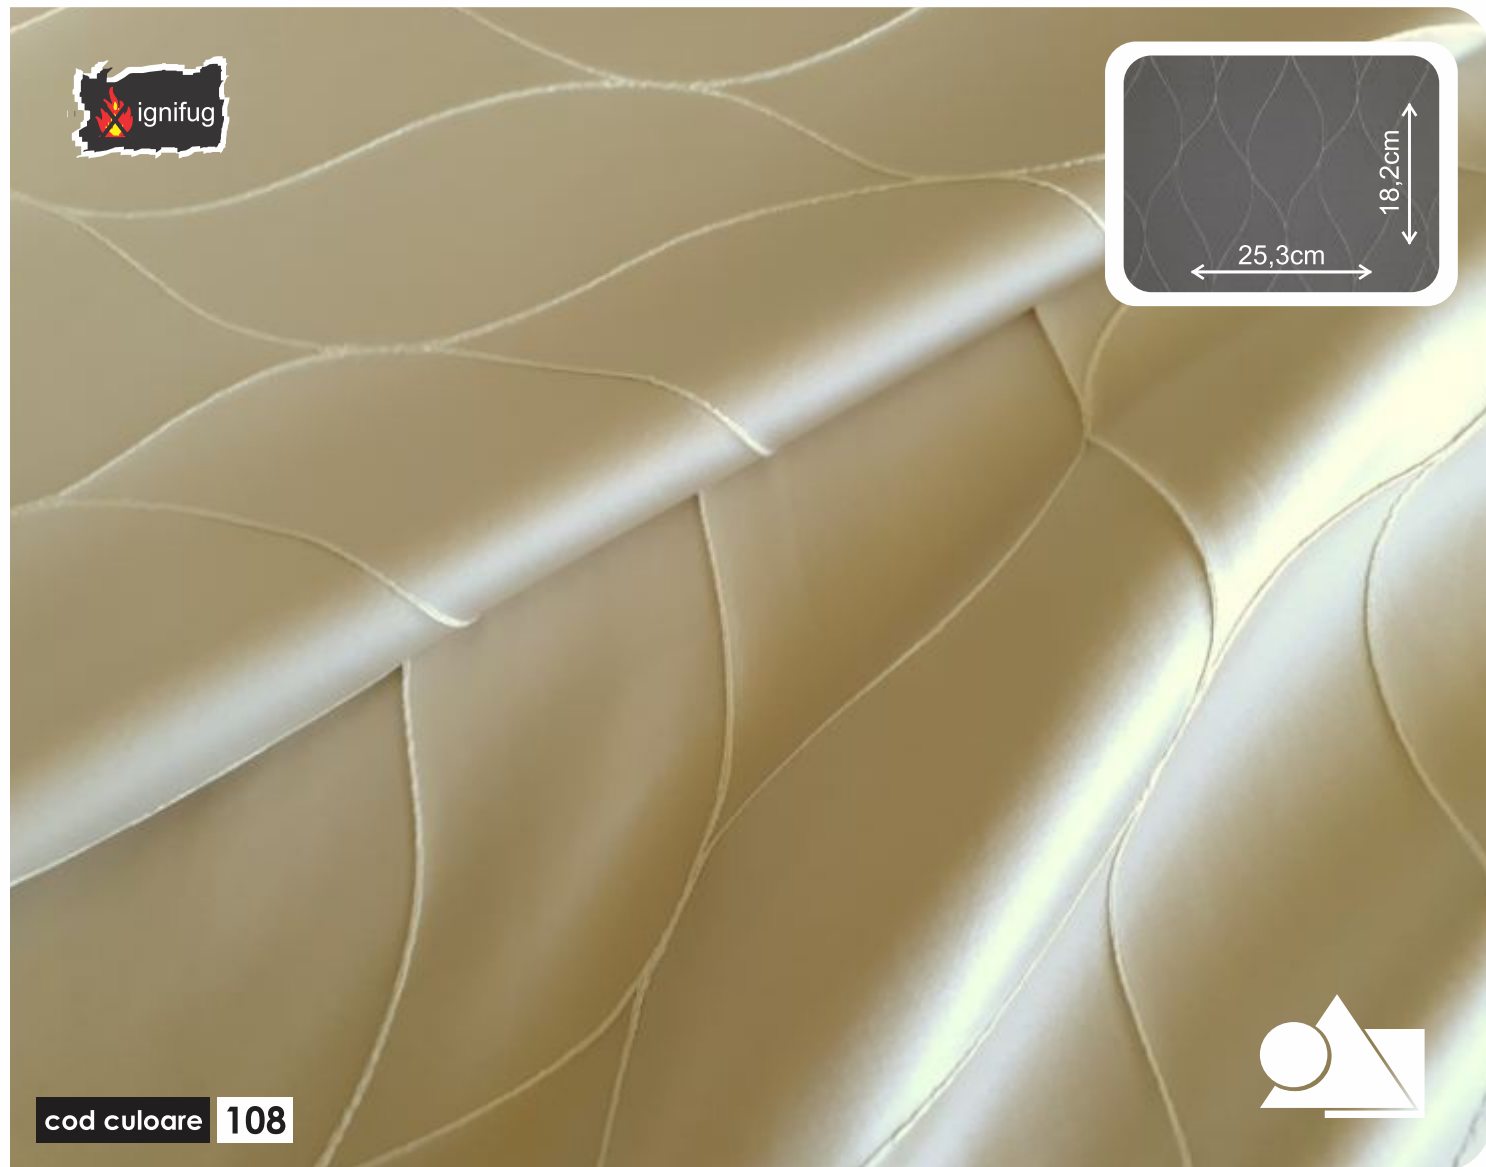

cod culoare 108

Made in UE.