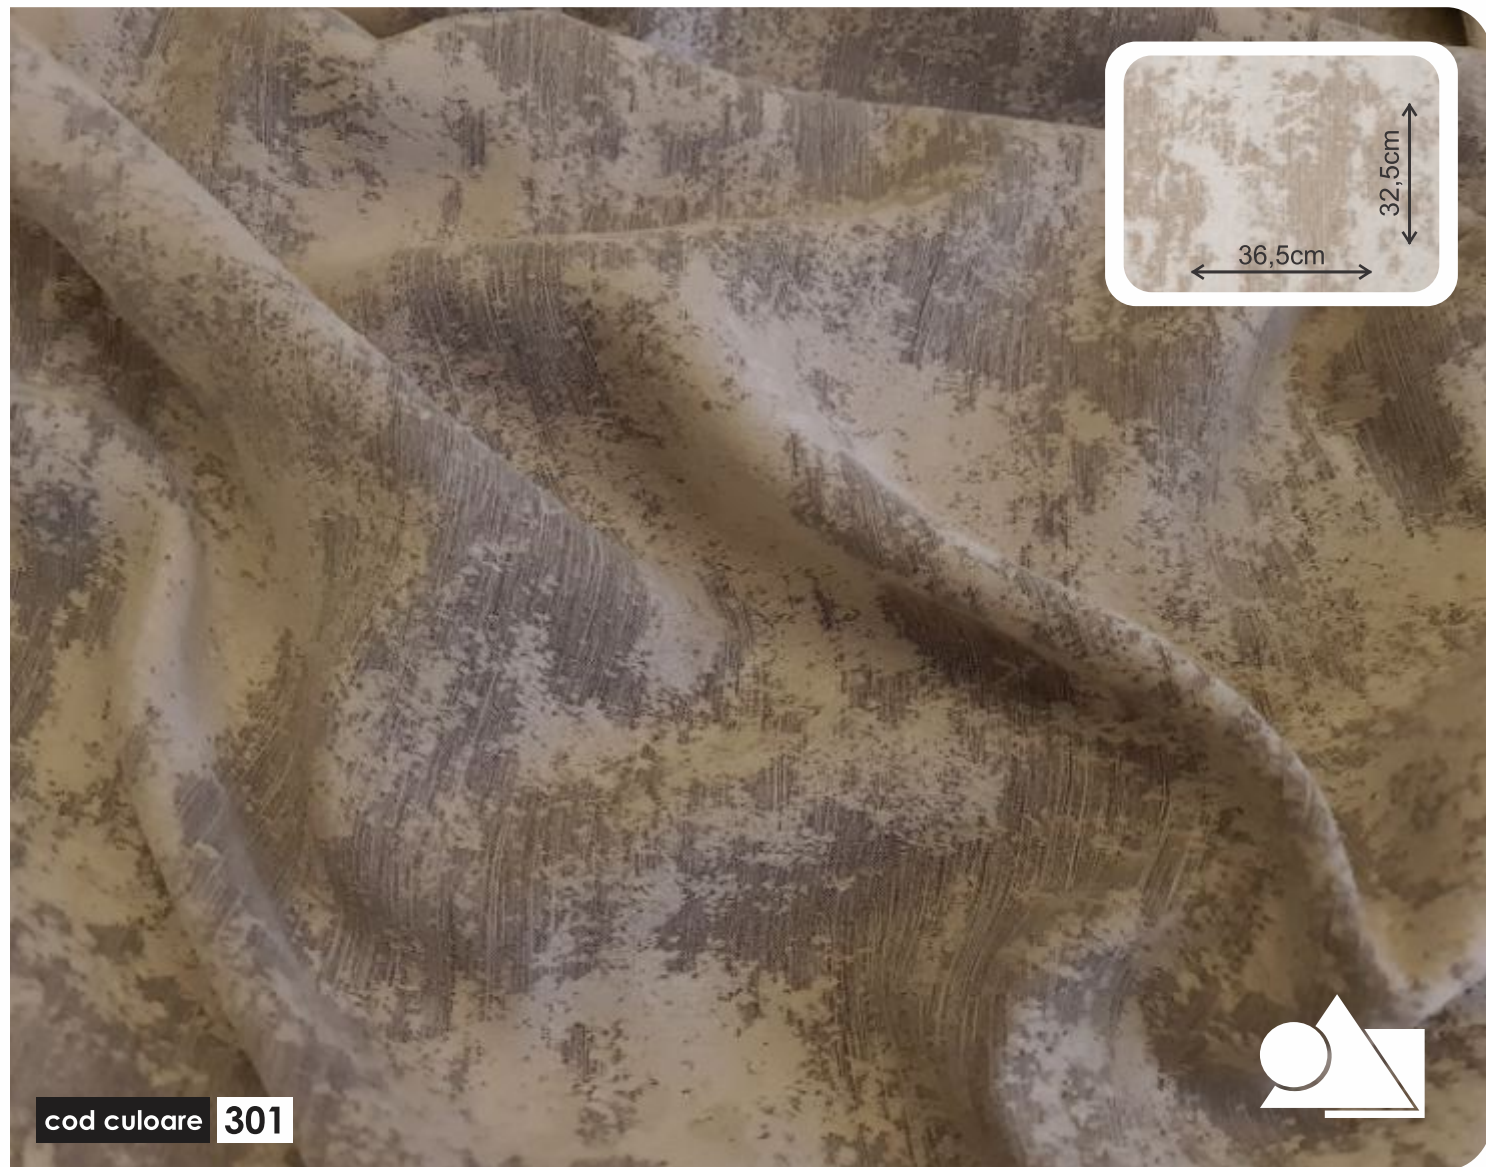

cod culoare **301**

Made in UE.