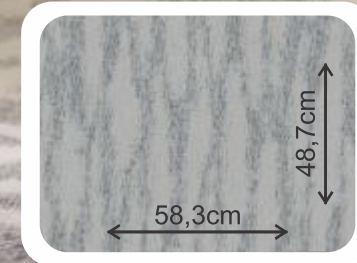

La diferite serii de productie este posibila aparitia unor diferente de nuante.

cod culoare **112**

Made in UE.

HUDSON

Date tehnice

Inaltime textil	300 cm
Compozitie	100% Poliester
Variatie dimensionala la umezeala	1 %
Intretinere	Spalare la 30 grade cu detergent slab
	Fara albire
	Permite curatare chimica
	Calcare la max 110 grade
	Nu se usuca in uscator

La diferite serii de productie este posibila aparitia unor diferente de nuante.

**DIM
OUT**

ignifug

cod culoare 914

Made in UE.

HUDSON

Date tehnice

Inaltime textil	300 cm
Compozitie	100% Poliester
Variatie dimensionala la umezeala	1 %
Intretinere	Spalare la 30 grade cu detergent slab
	Fara albire
	Permite curatare chimica
	Calcare la max 110 grade
	Nu se usuca in uscator